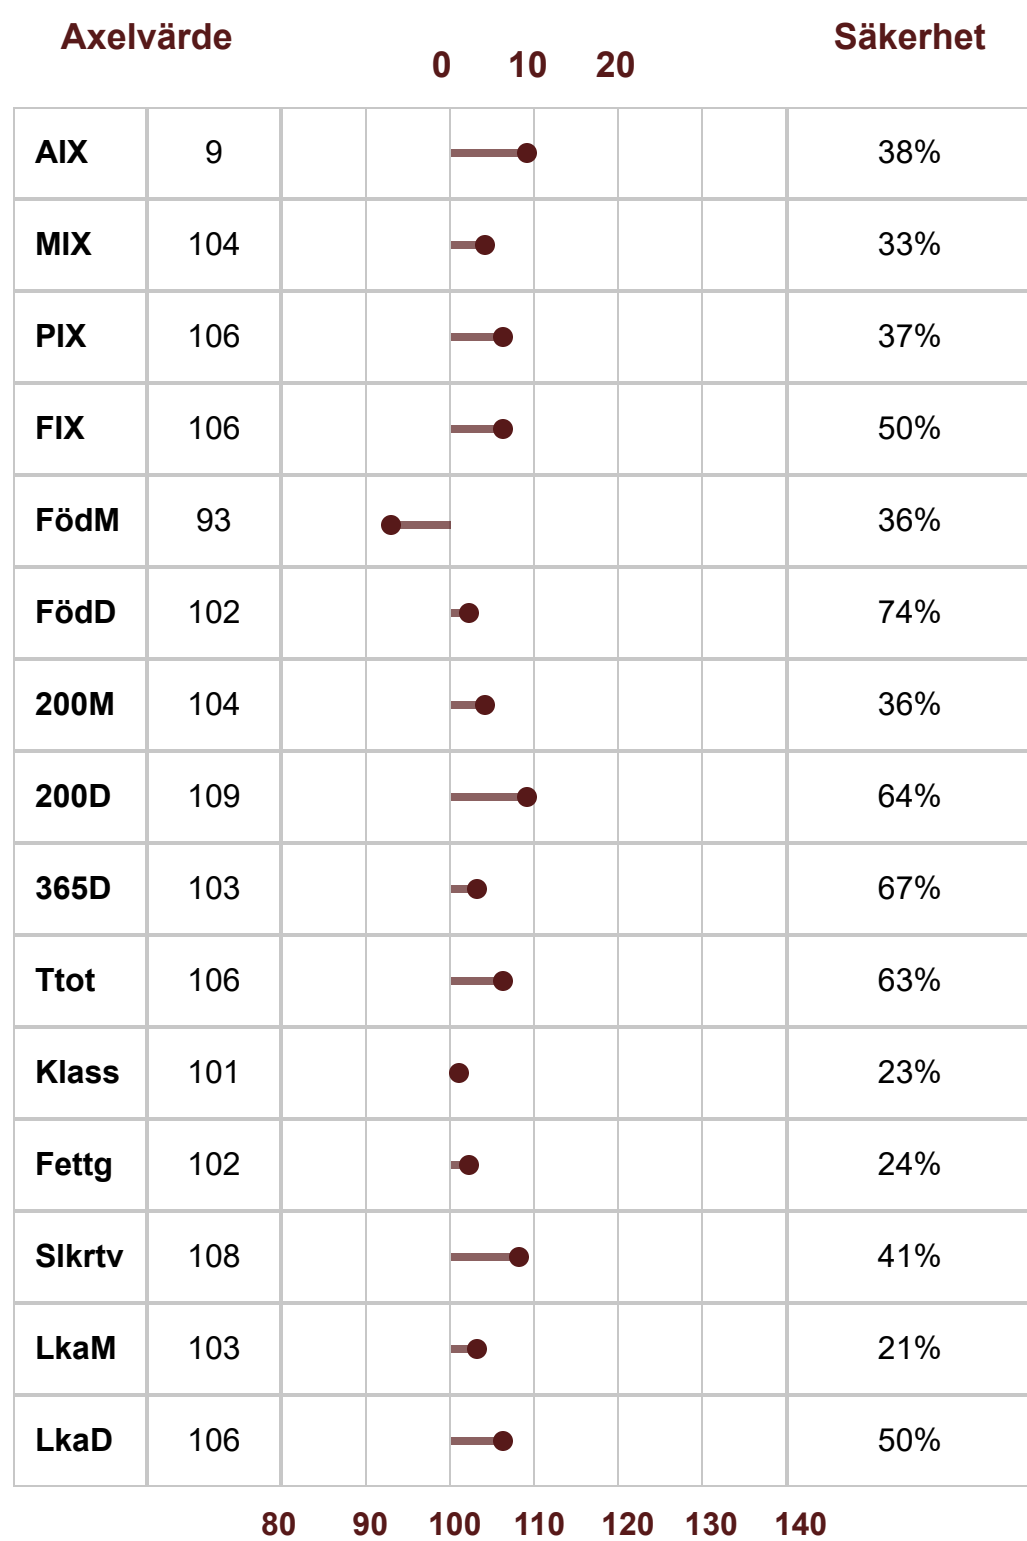

Hereford

P-Tal: 104

K.nr: 46

1106 SMENS LEXUS

Född: 2021-01-02

1106 SMENS LEXUS

Fjärde gången gillt för 216 Donna av Lycka. Vi tror mycket på 216 Donna hon är reslig och har ett plant väl balanserat juver med fina små spenar för att ha fått 8 kalvar. Här är en ko som levererar avkommer med god exteriör, hon har haft 4 söner under åren och dom har hållit en hög klass, nr 1059 K83 M79 B80 HH81 Janne av Svartsjö T109, nr 1070 K86 M76 B81 HH81 Harvie Dan Hidalgo, nr 1089 K84 M80 B81 HH82 RemitallSuper Duty, nr 1106 K84 M79 B81 HH81 Days Horizon PP. Vill man ha en exteriört säker tjur är det här ett bra val.

P-Tal	104	Klövstatus	8(H,FX=10)
T-tal	101	Testikelmått	38
Tillväxt g/dag	1571	Korshöjd	129
Födelsevikt	47	RP1	F
200D	274	PA	F
365D	526	BH2	F
Hornstatus	PP	HY	F
Marmorering	2,7 (-0,7)	DD	F
Fettdjup	0,5 (-0,2)	MD	
Muskeldjup	6,7 (0,2)		

	Linjär exteriör	Poäng	Optimum		
Bogbredd	6	6		KROPP 84	HELHET 81
Bröstdjup	5	7			
Överlinje	6	7			
Korslutning	6	6			
Korslängd	6	9			
Korsbredd	7	7			
Storlek	5.9	7			
Harmoni	6	9			
Ryggbredd	6	7			
Ländbredd	6	8			
Ryggmuskellängd	3	7		MUSKLER 79	HELHET 81
Lårbredd	6	8			
Innerlår	6	8			
Lårdjup	4	9			
Lårfyllnad	7	7			
Hasvinkel	7	5		BEN 81	HELHET 81
Kotvinkel	5	5			
Ben bakifrån	6	8			
Frambensställning	6	8			
Skelettgrovlek	4	4			
Rörelser	6	9			